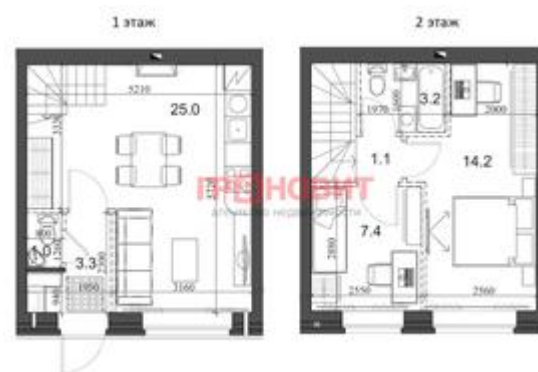

Продается таунхаус / вариант № 105567

None р-н,

Элитный поселок, ул. микрорайон
Березки, 168

5 846 000 руб.

ПЛОЩАДЬ

Общая: 53,9 м²   Жилая: - м²   Кухня: - м²

Этаж	0
Этажность	2
Материал стен	Кирпич
Тип недвижимости	Дом/Коттедж
Планировка	-

Готовые дома, КЛЮЧИ В ДЕНЬ СДЕЛКИ! Свободная планировка
Теплый пол-1 этаж Радиаторы -2 этаж Стены оштукатурены
Отдельная система отопления Стяжка пола Высота потолков 2, 8/2, 7
Возможность установки камина Витражное остекление-1 этаж Класс
объекта: комфорт Этажность застройки: 1, 2 Тип дома: кирпичный
Паркинг: рядом с домом+ гостевая парковка Передача ключей:
готово, можно забирать ключи. Земельный участок для размещения
детского бассейна, зоны барбекю и отдыха Охраняемая территория
Подходит под ипотеку Комиссия по данной квартире 0%

РИЭЛТОР

Новикова Олеся Дмитриевна

Тел.: +7 (969) 228-77-68

Тел.: +7 (962) 835-77-80

e-mail: novikova@granovit.ru

Вариант на сайте: www.granovit.ru/prodazha/taunhaus/elitnyy-poselok/mikrorayon-berezki-168/105567.html

2GIS